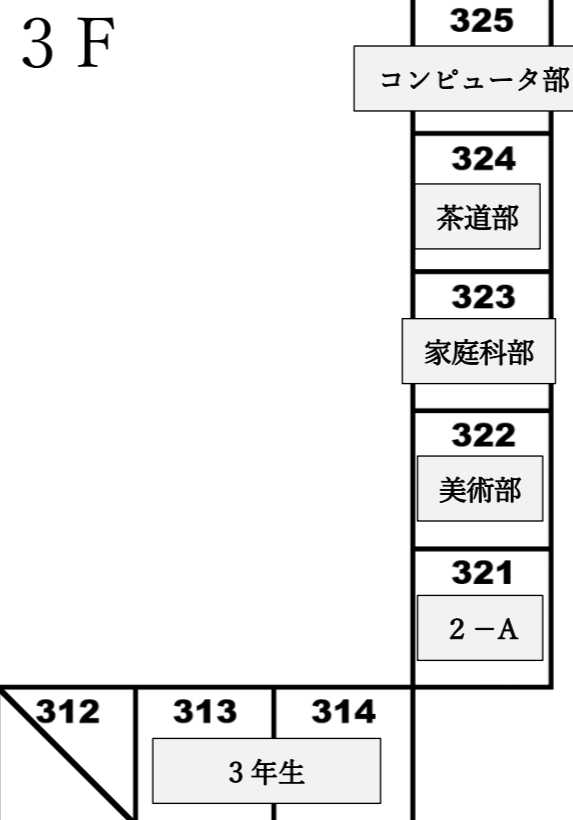

生徒会でカフェを行います！
淹れたてのコーヒーでおもて
なしいたします。

PTA
“PTAイベントエリア”
222教室&223教室

バザー、ガーデン苗販売、ハーバリ
ウムペン作り！飲み物、クッキー、
パンなど

茶道部 “秋の茶会”
324教室

心落ち着く“和”の空間でお
いしいお菓子とお抹茶をお
楽しみください。

コンピュータ部
325教室

自作ゲームやロボットで遊べ
景品ももらえます！ぜひきて
ください！

高3
“スナックハブン”
313教室&314教室