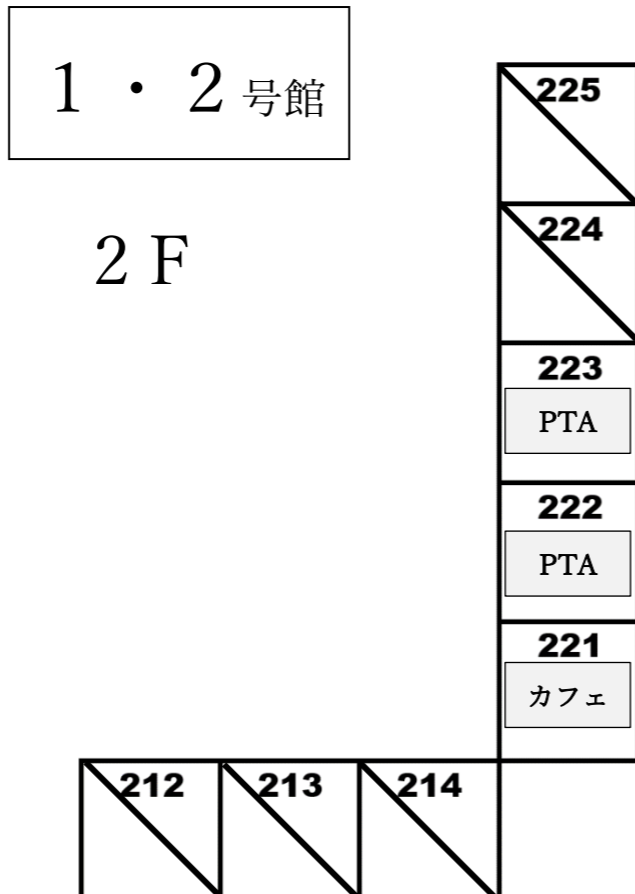

3号館 地下1階(卓球場)

～ポスター大賞～

2Fの掲示板上に各企画&部活動のポスターがあります。じっくり見て投票するポスターを決めよう！詳しくは裏面へ！

写真部
3階&4階 掲示板

新感覚の「写真しりとり」
覗いてみない？

音楽部 軽音LIVE
12時～

ライブで一緒に
盛り上がりよう！

生徒会カフェ
221教室