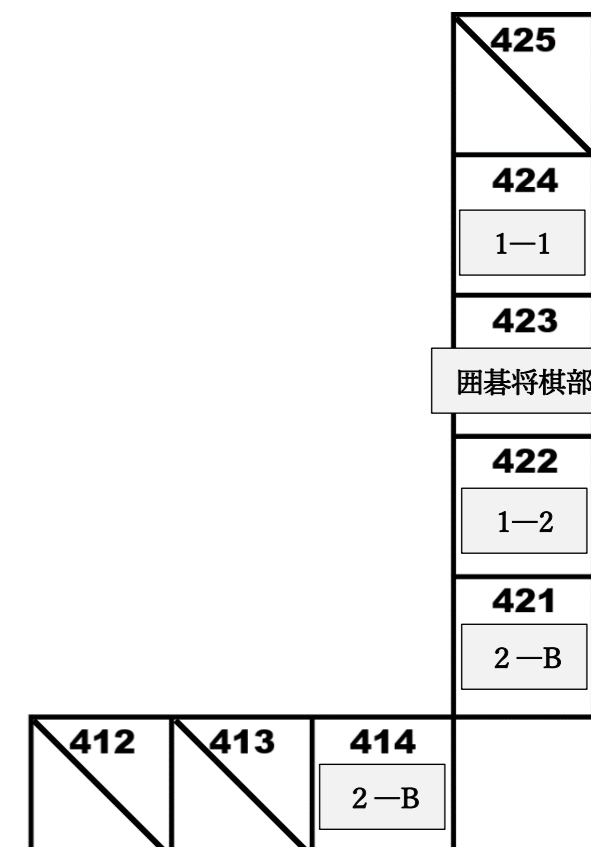

飲み物とポップコーンを売って
ます。インスタ映えスポットも
あるよ。

2-A “だがしや”
321教室

懐かしい香りにつられてきた
ここはまさかのtime slip!???

美術部
“Art Club”
322教室

ボディペイント、映え・落書き
スポットなど楽しめるコーナー
が沢山！

家庭科部 “家庭科部”
323教室

誰でも簡単につくれるハンド
メイド体験を、やってます！
クッキー無料配布中

2-B
“ワタシのカラダを
探シテ”
414教室&421教室