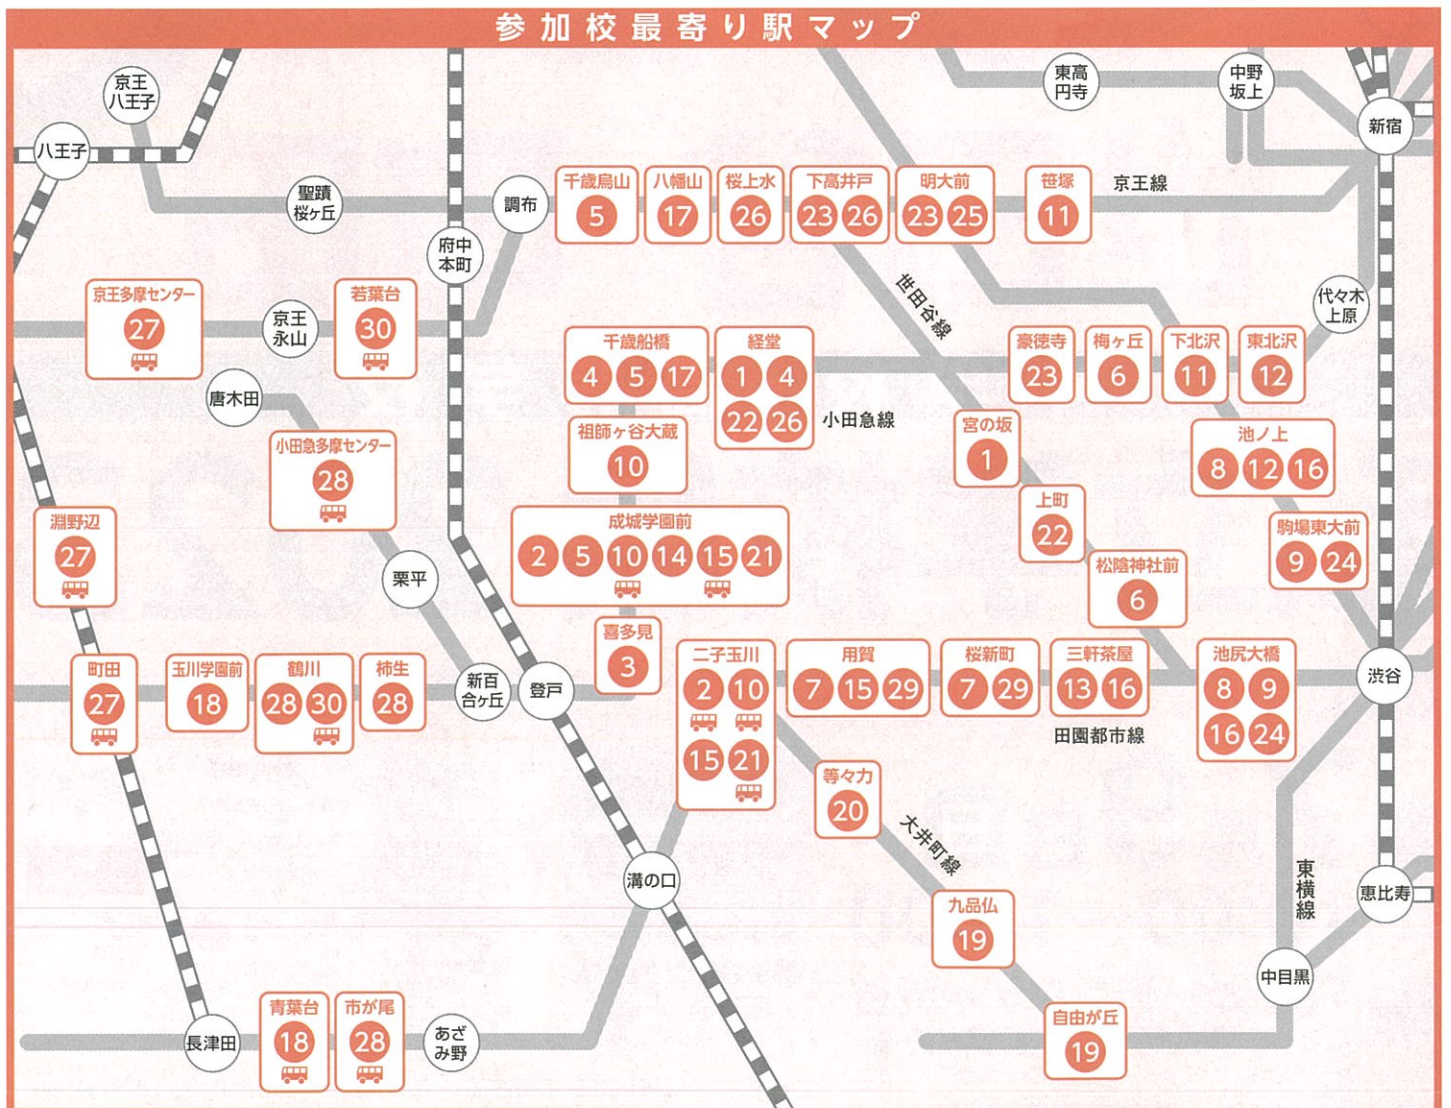

キミに合う学校
きつときつと
見つかるよ。

世田谷・町田

中学校・高等学校

私立学校展 2023

世田谷区(目黒区の一部を含む)と町田市にある、主に小田急線・京王線・東急線沿線の私立中・高等学校が行う合同の進学相談会・説明会です。先生と直接話せる個別相談ブースは、貴重な情報が盛りだくさんです。

日時

7月9日(日)

10:00~16:00

場所

TKPガーデンシティ渋谷
4階 ホール4A/4C/4D (3部屋開催)

- JR(山手線・埼京線・湘南新宿ライン)「渋谷駅 ハチ公口 徒歩2分」
- 東京メトロ銀座線「渋谷駅 徒歩3分」
- 東京メトロ(半蔵門線・副都心線)・東急東横線・東急田園都市線「渋谷駅 B5番出口 徒歩5分」

参加無料
予約不要

- 個別相談ブース
- 各校パンフレット配布

*内容は当日変更されることがあります。

この私立学校展についてのお問い合わせは、和光高等学校：担当者 林 (TEL.042-734-3403)までどうぞ。

主催／東京私立中学高等学校協会 第8支部 後援／東京私立中学高等学校協会

世田谷・町田 私立学校展 参加予定校一覧 (50音順)

マップ番号	学校名	募集区分	最寄り駅	マップ番号	学校名	募集区分	最寄り駅
1	鷗友学園女子中学高等学校	女子 中	宮の坂・経堂	16	世田谷学園中学校・世田谷学園高等学校	男子 中	三軒茶屋・池尻大橋・池ノ上
2	科学技術学園高等学校	共学 高	成城学園前・二子玉川	17	大東学園高等学校	共学 高	八幡山・千歳船橋
3	国本女子中学校・高等学校	女子 中・高	喜多見	18	玉川学園中学部・高等部	共学 中・高	玉川学園前・青葉台
4	恵泉女学園中学・高等学校	女子 中	経堂・千歳船橋	19	玉川聖学院中等部・高等部	女子 中・高	自由が丘・九品仏
5	佼成学園女子中学高等学校	女子 中・高	千歳烏山・千歳船橋・成城学園前	20	東京都市大学等々力中学校・高等学校	共学 中・高	等々力
6	国士舘中学校・高等学校	共学 中・高	松陰神社前・梅ヶ丘	21	東京都市大学附属中学校・高等学校	男子 中	成城学園前・二子玉川
7	駒澤大学高等学校	共学 高	桜新町・用賀	22	東京農業大学第一高等学校・中等部	共学 中・高	経堂・上町
8	駒場学園高等学校	共学 高	池ノ上・池尻大橋	23	日本学園中学校・高等学校	男子 中・高	明大前・下高井戸・豪徳寺
9	駒場東邦中学校・高等学校	男子 中	駒場東大前・池尻大橋	24	日本工業大学駒場中学・高等学校	共学 中・高	駒場東大前・池尻大橋
10	サレジオ国際学園世田谷中学高等学校	共学 中	祖師ヶ谷大蔵・二子玉川・成城学園前	25	日本女子体育大学附属二階堂高等学校	女子 高	明大前
11	下北沢成徳高等学校	女子 高	下北沢・笹塚	26	日本大学櫻丘高等学校	共学 高	下高井戸・桜上水・経堂
12	松蔭大学附属松蔭中学校・高等学校	共学 中・高	東北沢・池ノ上	27	日本大学第三中学校・高等学校	共学 中・高	町田・淵野辺・多摩センター
13	昭和女子大学附属昭和中学校・昭和高等学校	女子 中	三軒茶屋	28	フェリシア高等学校	女子 高	柿生・鶴川・市が尾
14	成城学園中学校高等学校	共学 中・高	成城学園前	29	三田国際学園中学校・高等学校	共学 中	用賀・桜新町
15	聖ドミニコ学園中学高等学校	女子 中	用賀・二子玉川・成城学園前	30	和光中学高等学校	共学 中・高	鶴川・若葉台